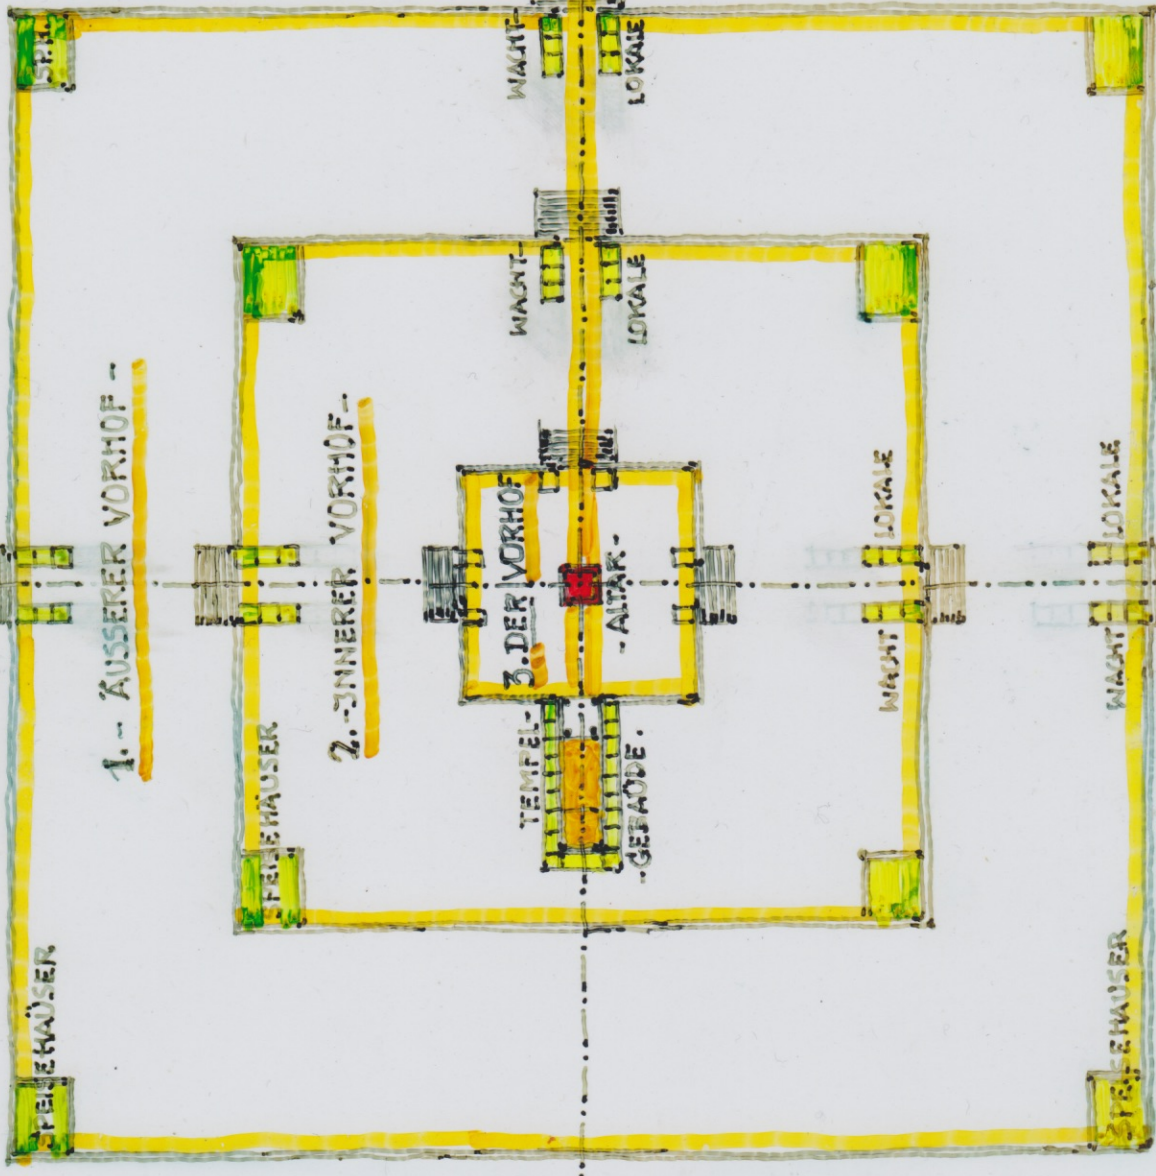

TEMPEL-ANLAGE
NACH HESEKIEL

NORD-TOR

WEST

SÜD-TOR

HERRSCHKEIT
DES HERREN

1. - ÄUSSERER VORHOF -

2. - INNERER VORHOF -

3. DER VORHOF -

TEMPEL-
GEFÄSSE

ALTAR

SPEISEHAUS

SPEISEHAUS

WACHT

LOKALE

WACHT

LOKALE